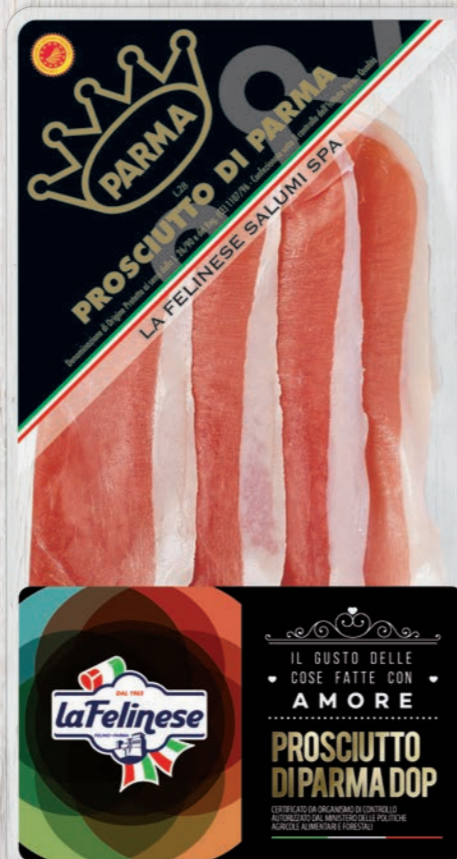

PROSCIUTTO DI PARMA DOP
Codice Prodotto Product Code cod EAN
TFFE00P 8003868010701
PESO CALIBRATO 70 g PEZZI X CRT 10 T.M.C 50 gg
FIXED WEIGHT PCS PER CRT SHELF LIFE